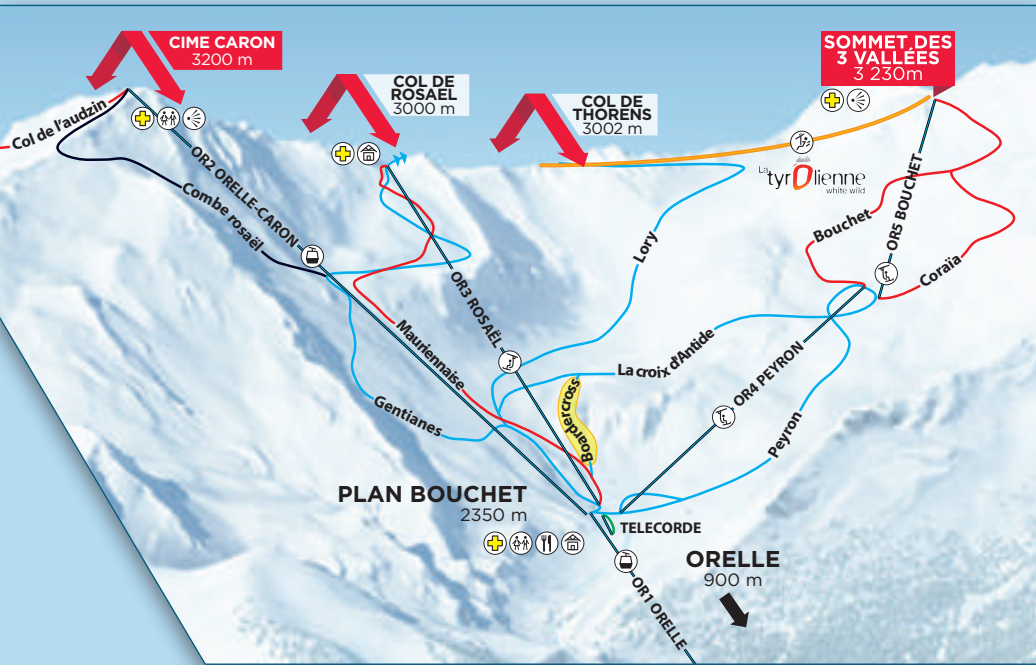

VERSANT OREILLE

les 3 vallées

FREE OFFICIAL APP

INFOS EN TEMPS RÉEL
REAL-TIME INFO

CHALLENGES

WEBCAM

RESTAURANTS

GET IT ON Google Play

Download on the App Store

- | | | | |
|--|---|---|--|
| FACILE
Easy | TÉLÉSIEGE À BULLE
Chairlift with bubbles | RESTAURANT D'ALTITUDE
Mountain restaurant | PORTIONS PLATES
Flat sections |
| DIFFICULTÉ MOYENNE
Average difficulty | TÉLÉCABINE
Open gondola | WC PUBLICS
Public toilets | PISTE DE LUGE
Sledge run |
| DIFFICILE
Difficult | TÉLÉCABINE
Gondola | AIRE DE PIQUE-NIQUE
Picnic area | ZONE SKI & FUN
Ski & Fun area |
| TRÈS DIFFICILE
Very difficult | FUNITEL | SALLE DE PIQUE-NIQUE
Picnic room | ZONE SKI & CHALLENGE
Ski & Challenge area |
| TÉLESKI / TAPIS
Drag Lift / Magic carpet | TÉLÉPHÉRIQUE
Cable car | WI-FI GRATUIT
Free Wi-Fi | BASCULE 3 VALLÉES
3 Vallées Link |
| TÉLÉSIEGE
Chairlift | SECOURS / INFORMATION
First aid / Information Point | ALTISURFACE
Airfield | SOMMET MYTHIQUE 3 VALLÉES
Icône 3 Vallées Peak |
| VUE INCONTORNABLE
Panoramic view | TYROLIENNE
Zip line | | |