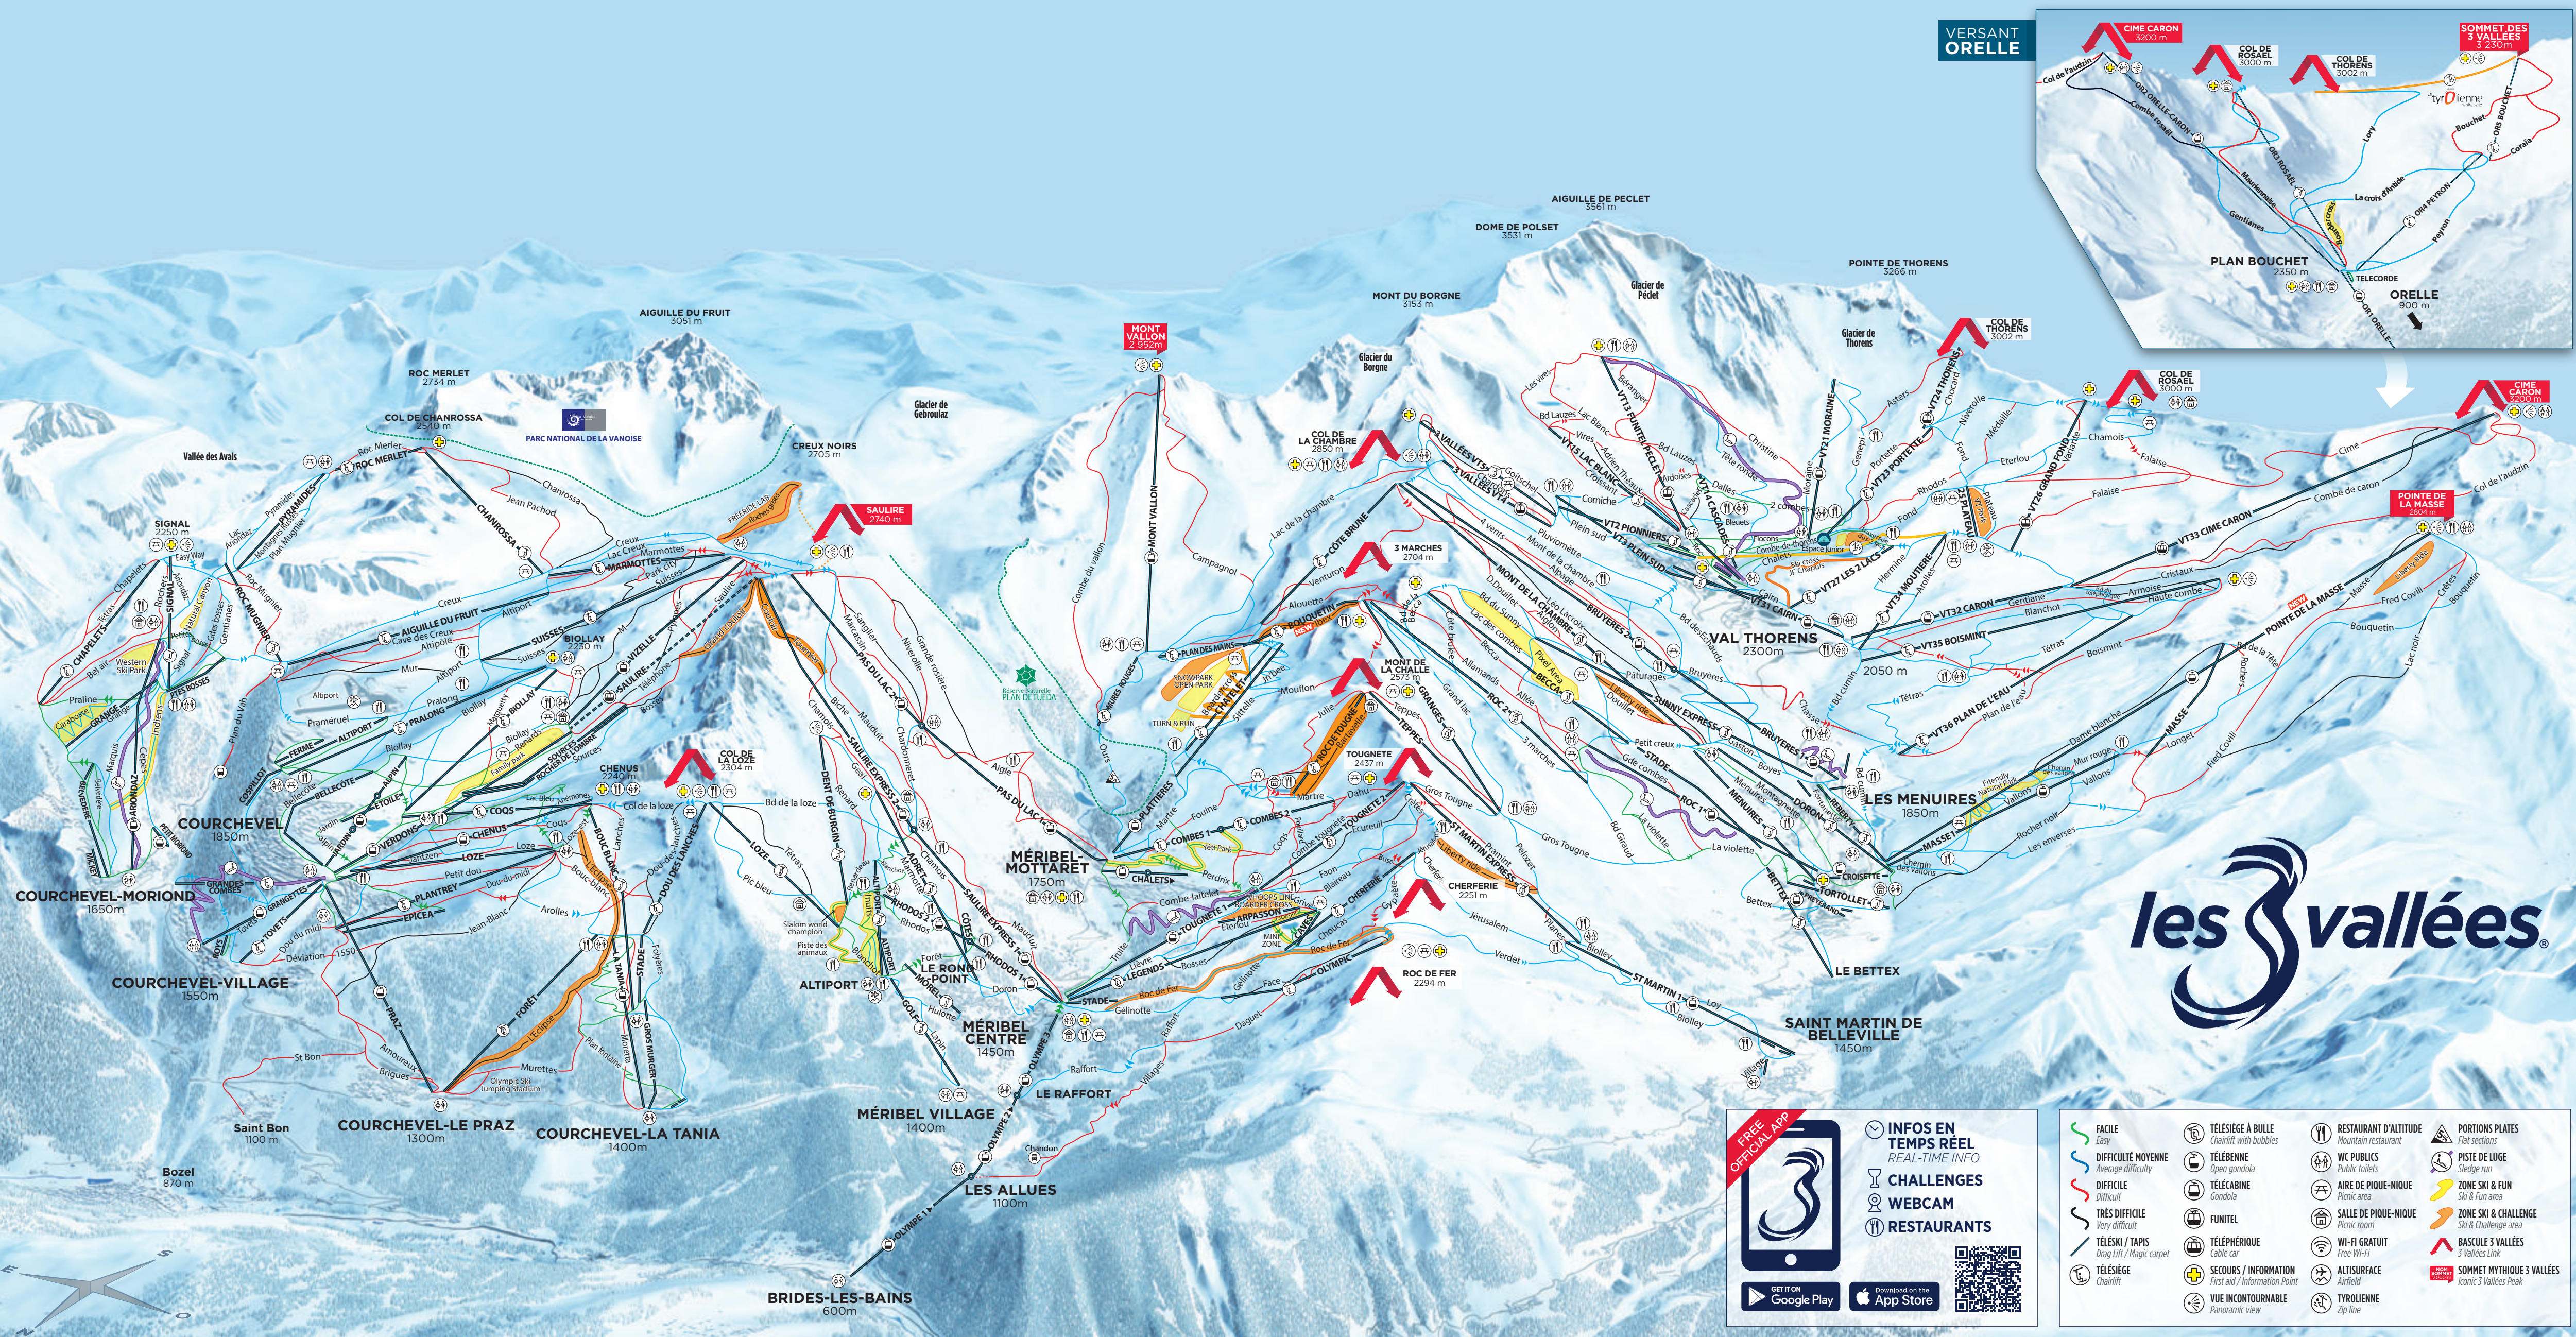

VERSANT OREILLE

les 3 vallées

FREE OFFICIAL APP

INFOS EN TEMPS RÉEL
REAL-TIME INFO

CHALLENGES

WEBCAM

RESTAURANTS

GET IT ON Google Play

Download on the App Store

- | | | | |
|--|---|---|--|
| FACILE
Easy | TÉLÉSIEGE À BULLE
Chairlift with bubbles | RESTAURANT D'ALTITUDE
Mountain restaurant | PORTIONS PLATES
Flat sections |
| DIFFICULTÉ MOYENNE
Average difficulty | TÉLÉCABINE
Open gondola | WC PUBLICS
Public toilets | PISTE DE LUGE
Sledge run |
| DIFFICILE
Difficult | TÉLÉCABINE
Gondola | AIRE DE PIQUE-NIQUE
Picnic area | ZONE SKI & FUN
Ski & Fun area |
| TRÈS DIFFICILE
Very difficult | FUNITEL | SALLE DE PIQUE-NIQUE
Picnic room | ZONE SKI & CHALLENGE
Ski & Challenge area |
| TÉLESKI / TAPIS
Drag Lift / Magic carpet | TÉLÉPHÉRIQUE
Cable car | WI-FI GRATUIT
Free Wi-Fi | BASCULE 3 VALLÉES
3 Vallées Link |
| TÉLÉSIEGE
Chairlift | SECOURS / INFORMATION
First aid / Information Point | ALTISURFACE
Airfield | SOMMET MYTHIQUE 3 VALLÉES
Icône 3 Vallées Peak |
| VUE INCONTORNABLE
Panoramic view | TYROLIENNE
Zip line | | |