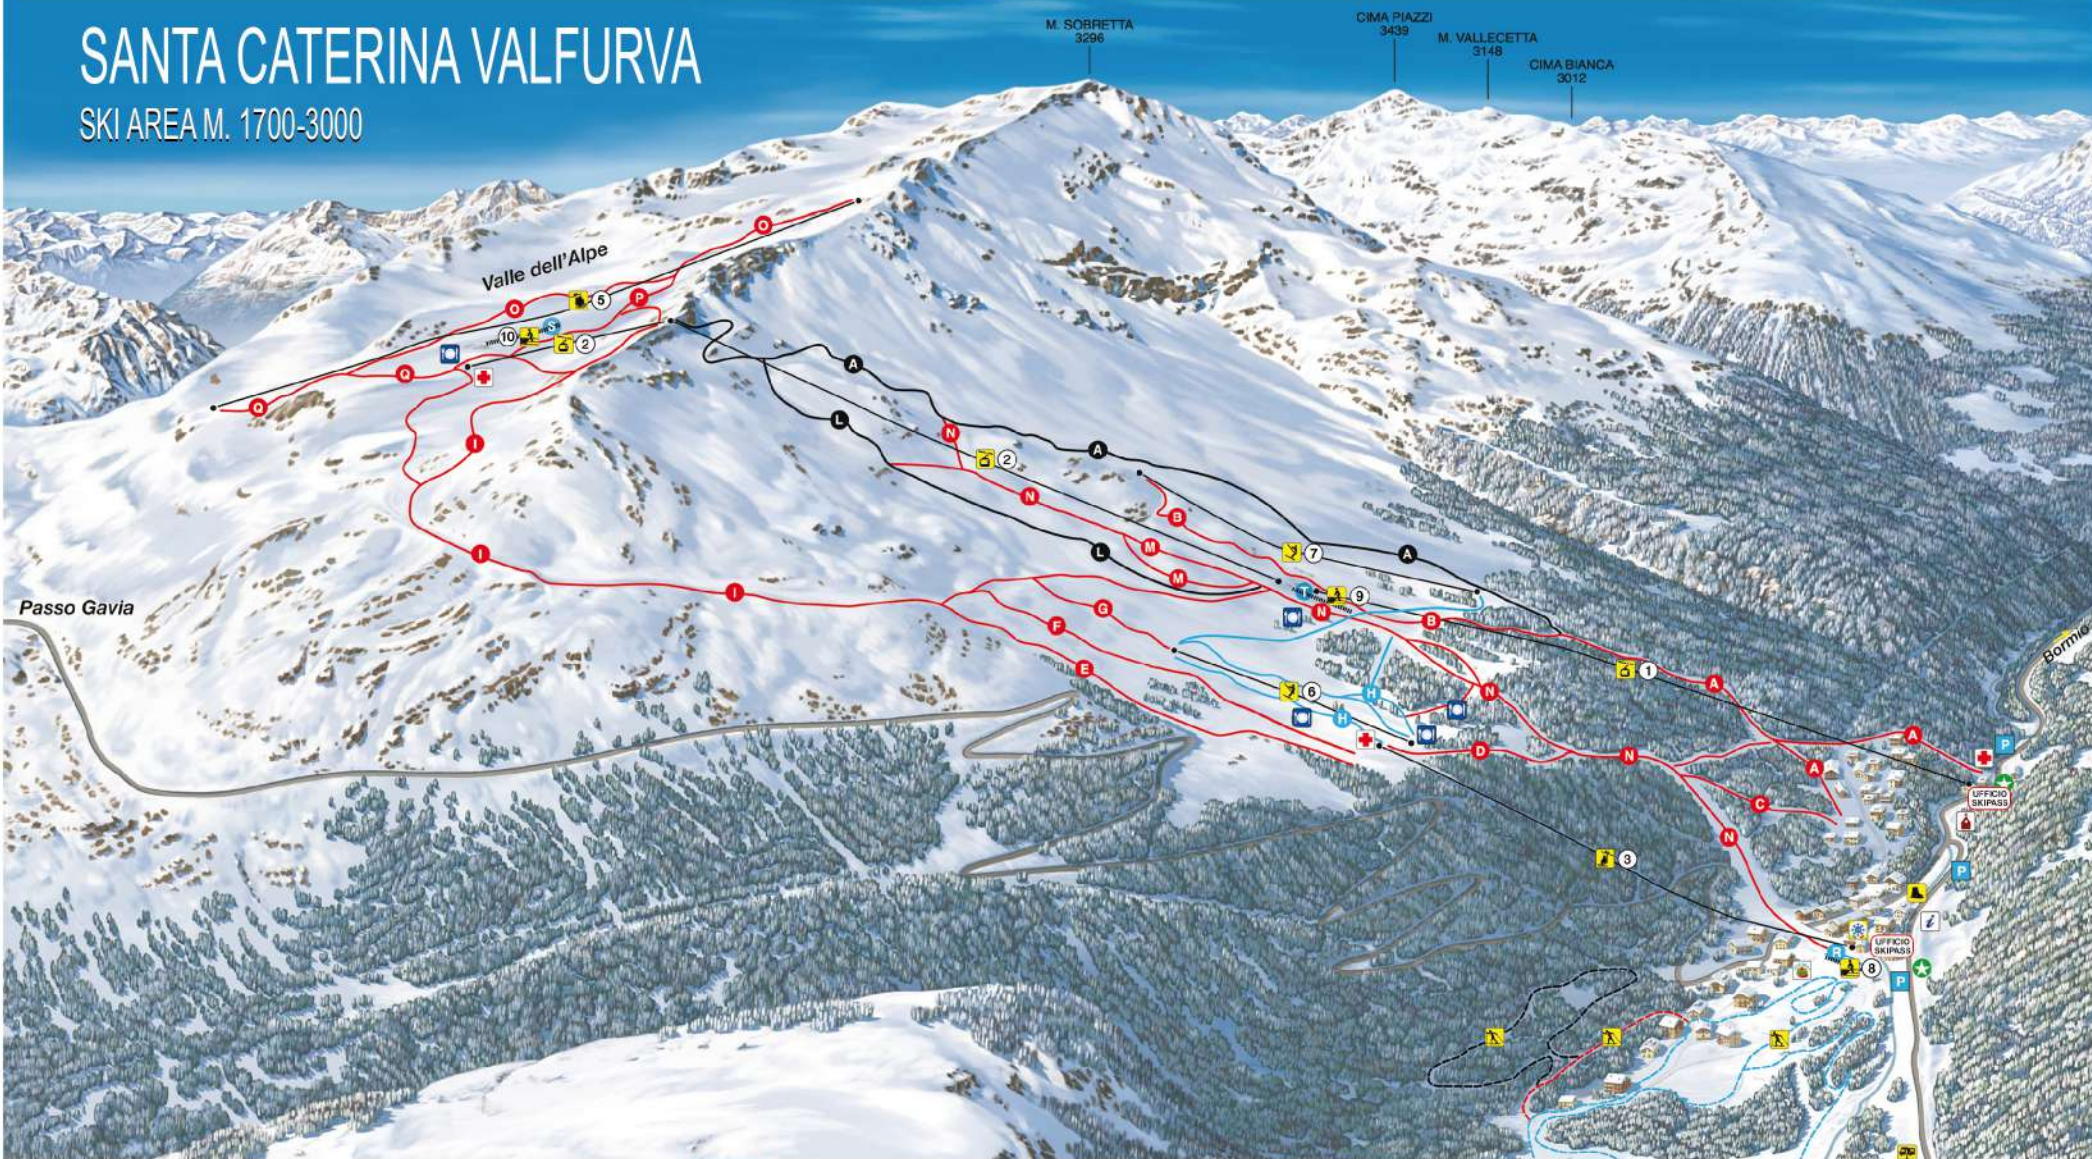

SANTA CATERINA VALFURVA

SKI AREA M. 1700-3000

IMPIANTI - LIFTS		Consumo PUNTI	Lungh.	Disliv.	Quota arrivo	PISTE - SLOPES		Lungh. mt.	Lungh. mt.		
①	TELECABINA 8 POSTI	7	1.385	396	2.123	A A	DEBORAH COMPAGNONI	3.699	L L	ADLER	1.568
②	TELECABINA 8 POSTI	9	1.959	601	2.725	B B	EDELWEISS	1.204	M M	GENZIANA	493
③	SEGGIOVIA 2 POSTI	5	845	281	2.019	C C	GINEPRO	359	N N	CEVEDALE	2.692
⑤	SEGGIOVIA 4 POSTI	7	1.875	338	2.880	D D	LA FONTE	401	O O	VALLALPE	1.904
⑥	SCIOVIA	3	565	128	2.136	E E	GAVIA	933	P P	DEL SOLE	827
⑦	SCIOVIA	4	938	261	2.334	F F	PRIMAVERA	920	Q Q	CAMERACCIA	833
⑧	TAPPETO		60	5	1.737	G G	PLAGHERA EST	381	R R	CAMPO SCUOLA S.CATERINA	60
⑨	TAPPETO		138	13	2.123	H H	CAMPI SCUOLA PLAGHERA	1.235	S S	CAMPO SCUOLA SUNNY VALLEY	70
⑩	TAPPETO		70	9	2.650	I I	DELL' ALPE	2.875	T T	CAMPO SCUOLA PLAGHERA	138