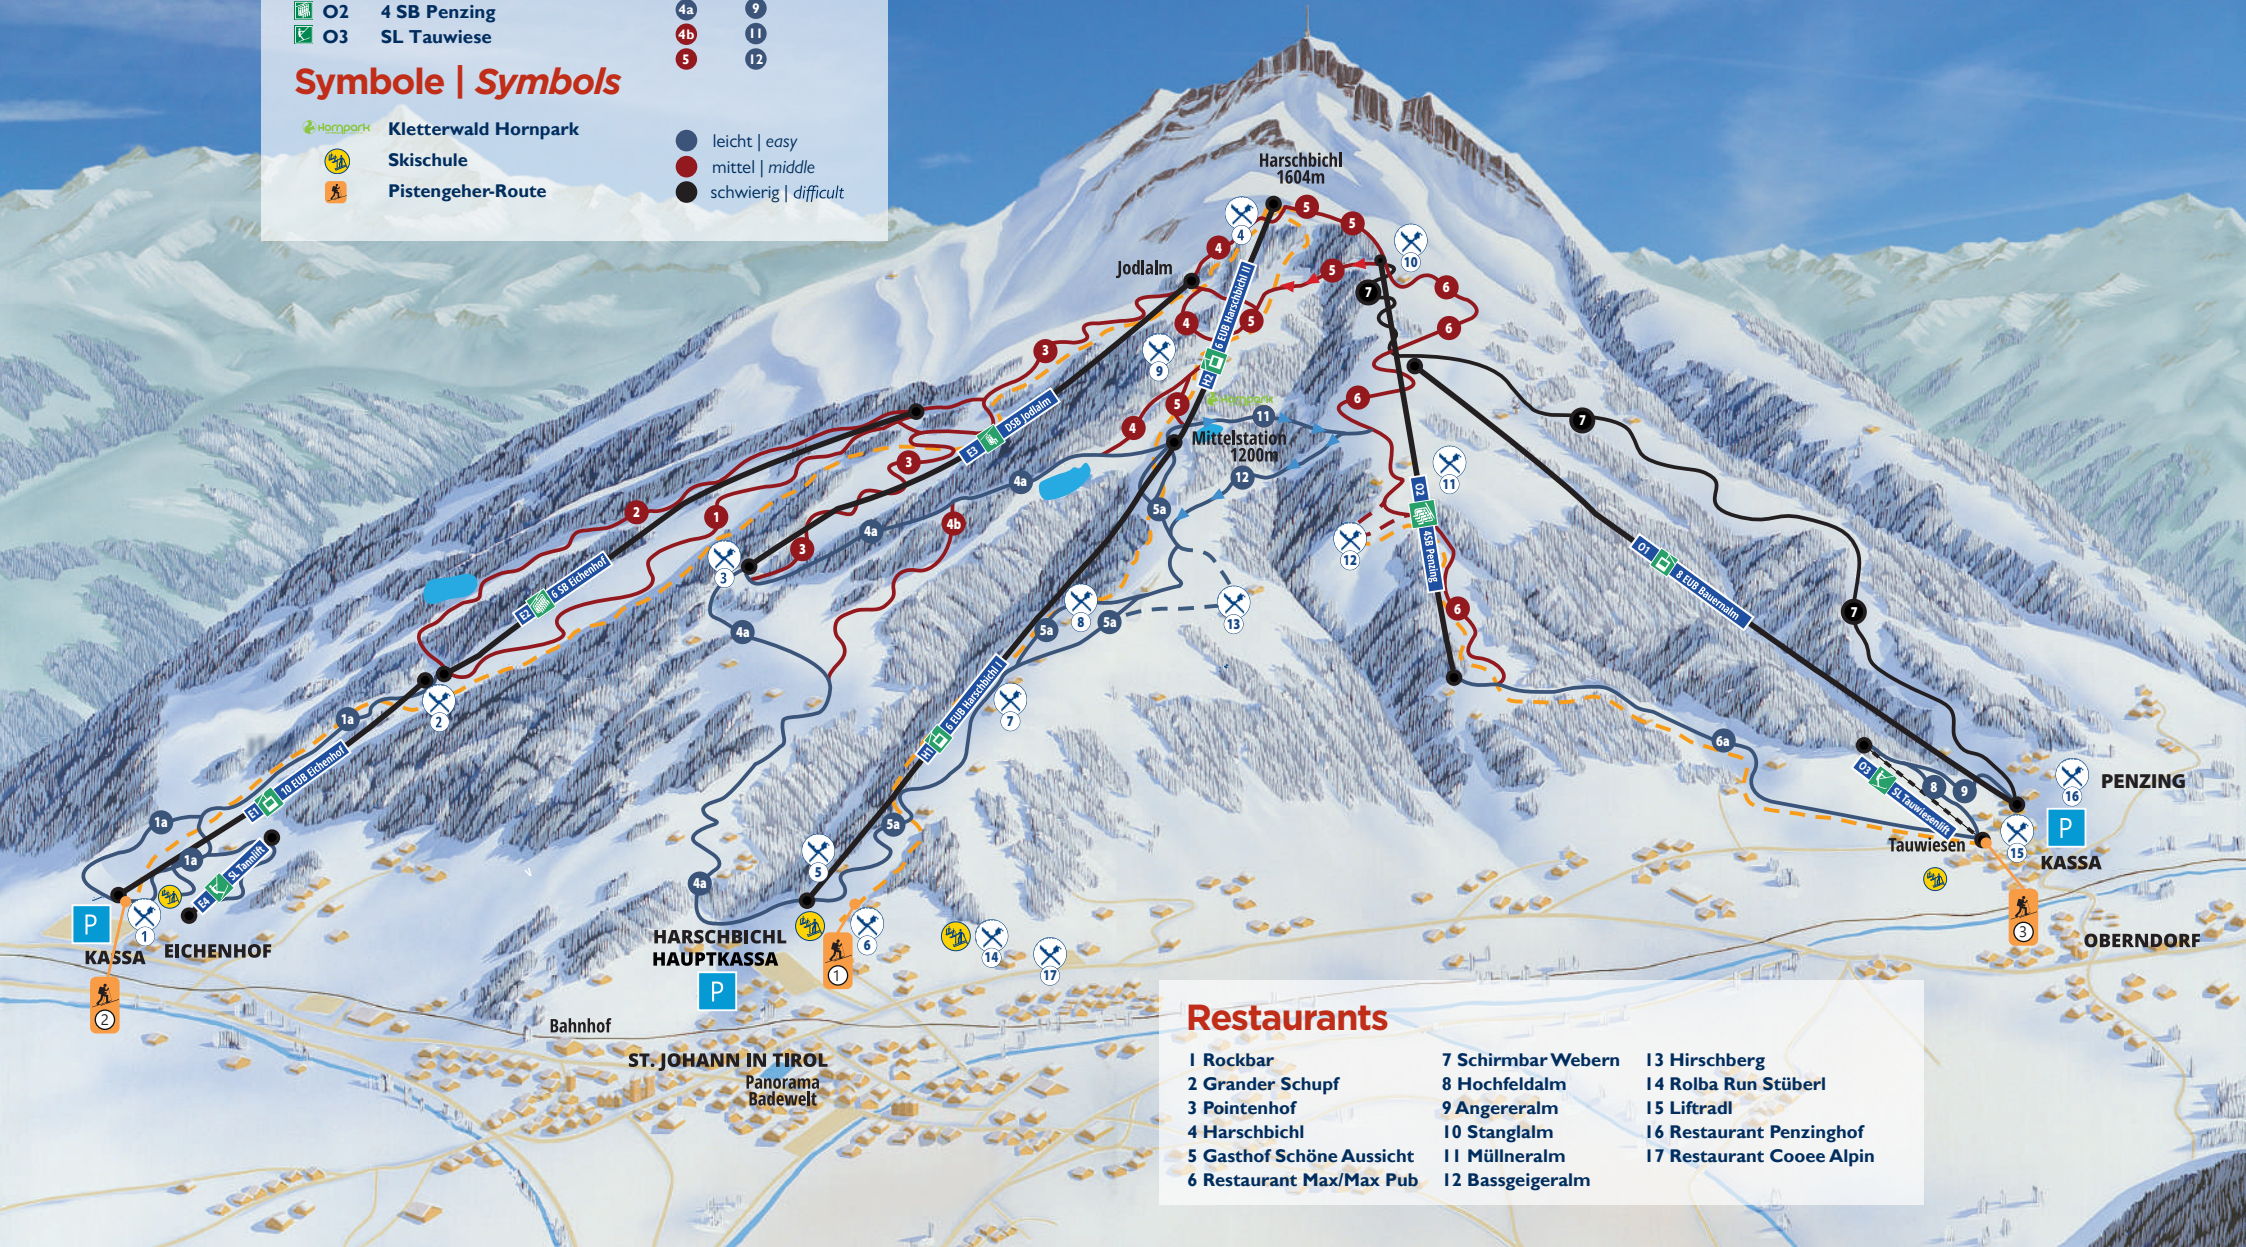

Lifte | Lifts

-  H1 6 EUB Harschbichl I
-  H2 6 EUB Harschbichl II
-  E1 10 EUB Eichenhof
-  E2 6 SB Eichenhof
-  E3 2 SB Jodlalm
-  E4 SL Tannlift
-  O1 8 EUB Bauernalm
-  O2 4 SB Penzing
-  O3 SL Tauwiese

Abfahrten | Slopes

- 1
- 5a
- 1a
- 6
- 2
- 6a
- 3
- 7
- 4
- 8
- 4a
- 9
- 4b
- 11
- 5
- 12

Symbole | Symbols

 Kletterwald Hornpark

 Skischule

 Pistengeher-Route

 leicht | easy

 mittel | middle

 schwierig | difficult

Restaurants

- | | | |
|---------------------------|--------------------|--------------------------|
| 1 Rockbar | 7 Schirmbar Webern | 13 Hirschberg |
| 2 Grander Schupf | 8 Hochfeldalm | 14 Rolba Run Stüberl |
| 3 Pointenhof | 9 Angereralm | 15 Liftradi |
| 4 Harschbichl | 10 Stanglalm | 16 Restaurant Penzinghof |
| 5 Gasthof Schöne Aussicht | 11 Müllneralm | 17 Restaurant Cooe Alpin |
| 6 Restaurant Max/Max Pub | 12 Bassgeigeralm | |