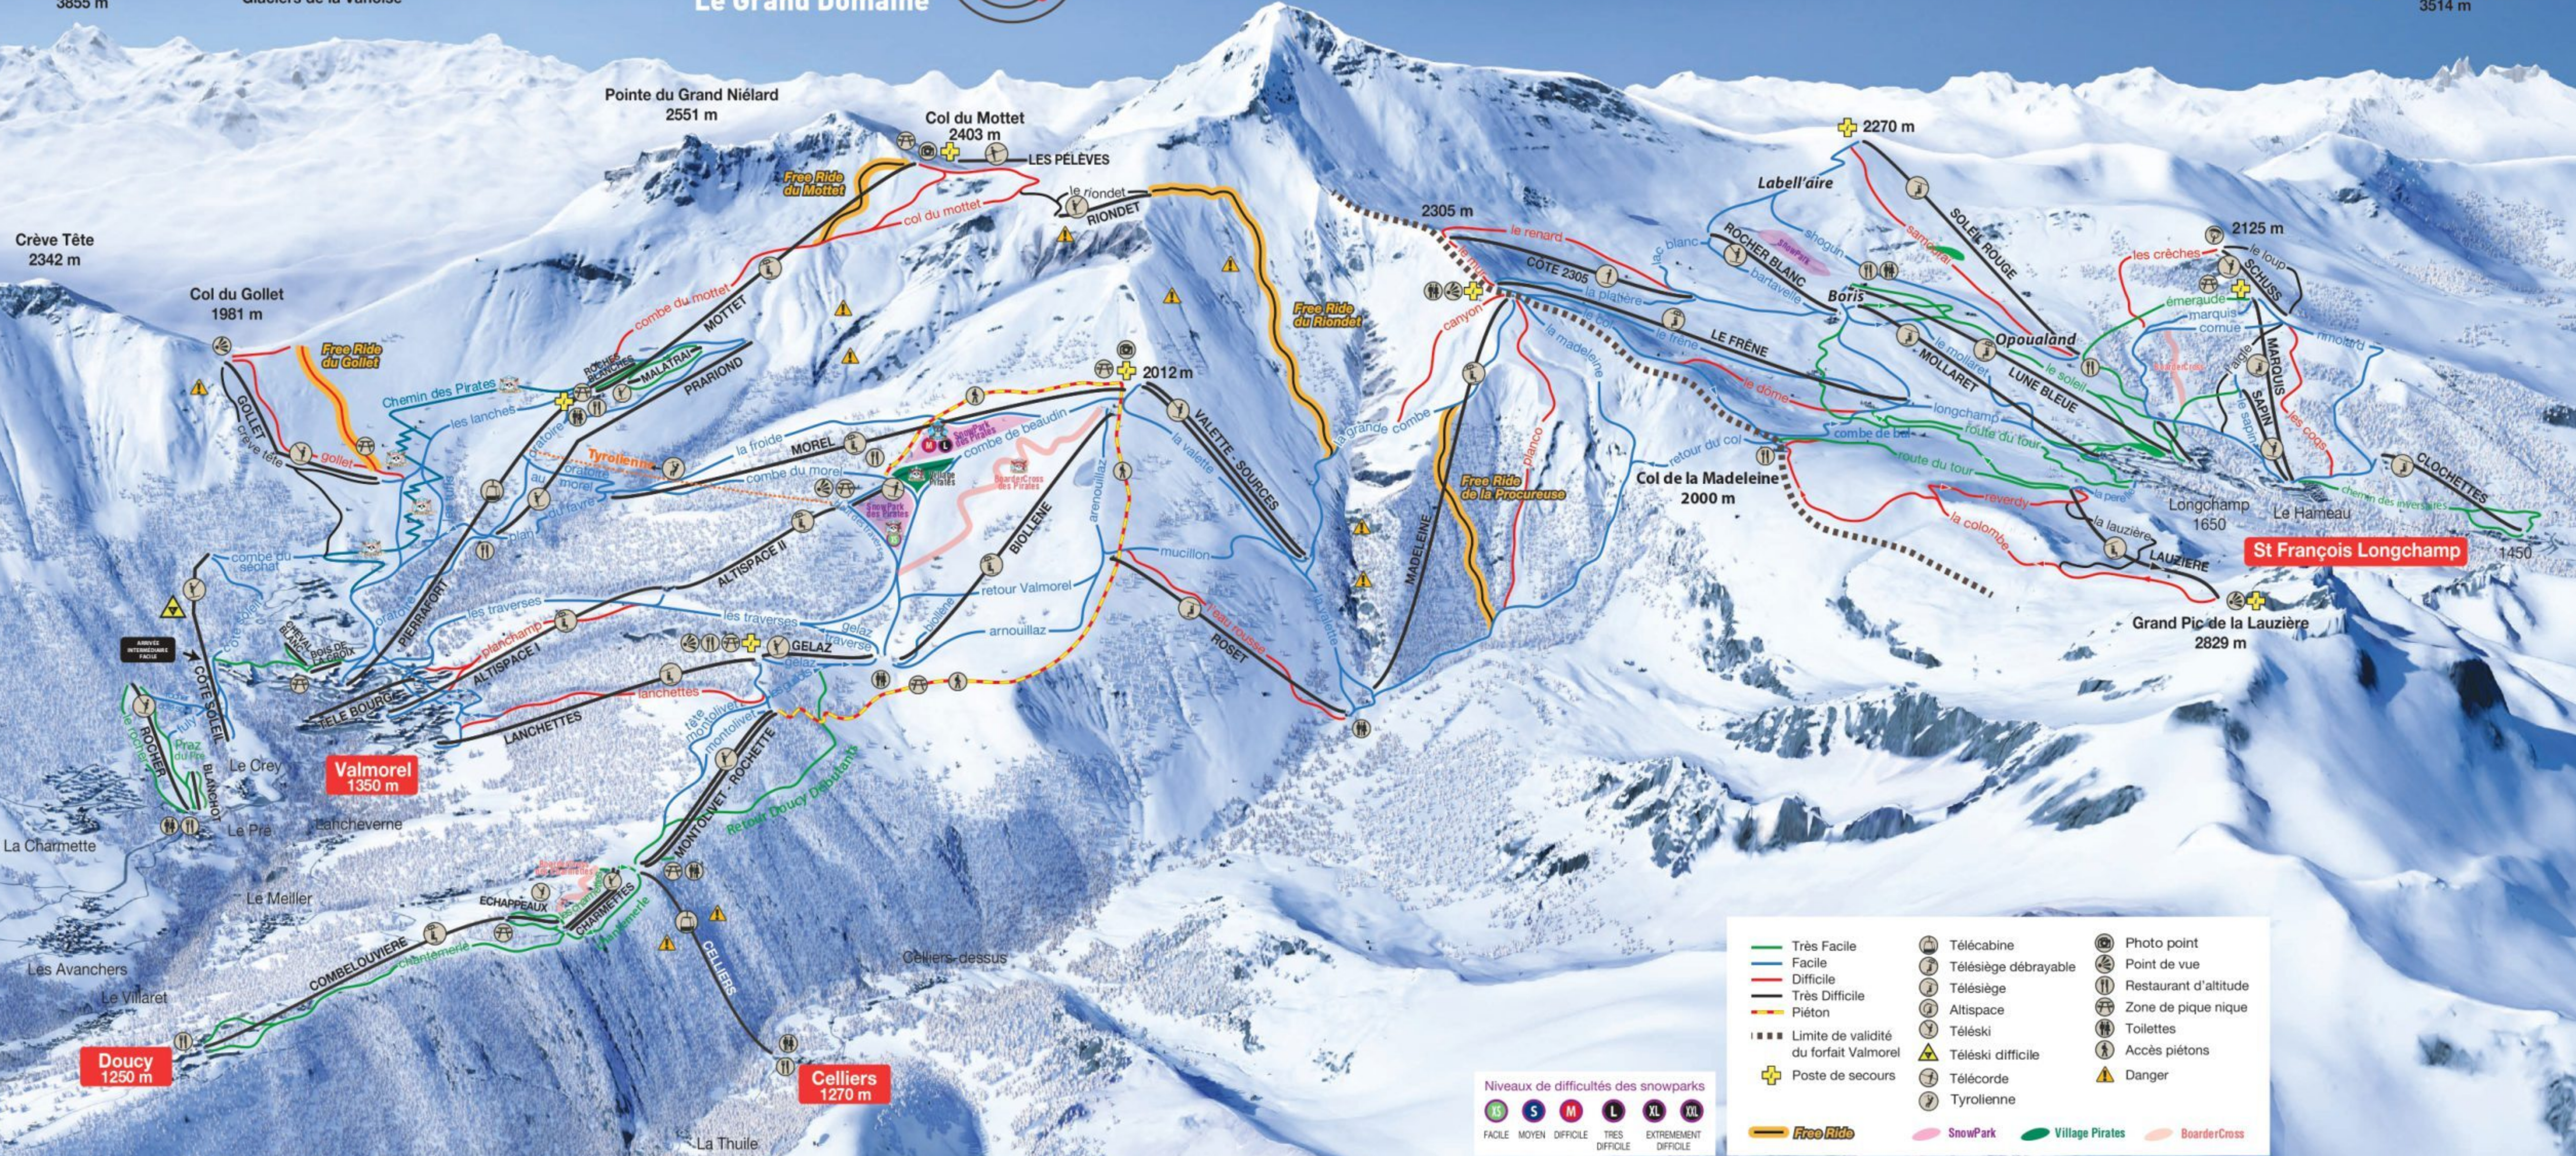

La Grande Casse
3855 m

Glaciers de la Vanoise

VALMOREL

Le Grand Domaine

Le Cheval Noir
2832 m

Les Aiguilles d'Arves
3514 m

Crève Tête
2342 m

Pointe du Grand Niélard
2551 m

Col du Mottet
2403 m

Le Cheval Noir
2832 m

Les Aiguilles d'Arves
3514 m

Valmorel
1350 m

Doucy
1250 m

Celliers
1270 m

St François Longchamp

Niveaux de difficultés des snowparks

XS FACILE MOYEN DIFFICILE L TRES DIFFICILE XL EXTREMEMENT DIFFICILE

Très Facile	Télécabine	Photo point
Facile	Télésiège débrayable	Point de vue
Difficile	Télésiège	Restaurant d'altitude
Très Difficile	Altispace	Zone de pique nique
Piéton	Télési	Toilettes
Limite de validité du forfait Valmorel	Télési difficile	Accès piétons
Poste de secours	Télécorde	Danger
Tyrolienne		

Free Ride SnowPark Village Pirates BoarderCross